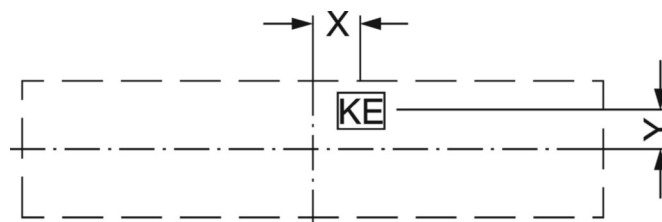

Механика

цвет корпуса	светло-серый
размеры (LxWxH/DxH)	1600mm x 105mm x 117mm
вес (нетто)	2.41kg
Кабельный ввод KE (X/Y)	800mm/0mm
Вид монтажа	Потолочная одиночная установка, установка отдельных светильников на подвесе, установка на стене, Узел крепления маятниковой рейки на цепи, Установка потолочной монтажной шины

размеры

L	1600 mm	Длина
B	105 mm	Ширина
H	117 mm	Высота
A1	1000 mm	Расстояние между точками крепежа при одиночной установке
A3	605 mm	Расстояние между точками крепежа между светильниками в световой п
X	800 mm	Расстояние от ввода проводов до середины светильника по оси X (вдо
Y	0 mm	Расстояние от ввода проводов до середины светильника по оси Y (поп