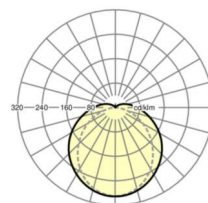

параметры

номер заказа	56645024110
код EAN	4020863386062
номер таможенного тарифа	94051140
Знак прохождения контроля	IP 65, класс защиты I, F, D, HACCP DIN10500/Food/IFS/BRC, Indoor, CE
Степень ударопрочности IK	IK03 (0°C), IK04 (25°C)
Температура окружения	ta 0°C в 25°C
Гарантийный срок	5 лет
Государственные программы поддержки	BEG - государственные субсидии для энергосберегающих зданий (действительна только для Германии)

электротехника

Балласт	Электронный драйвер + датчик движения S9 (1 штука)
Мощность системы	41W
сетевое напряжение	230V/50Hz
класс энергосбережения/Источник света	C

Оптика

Оснастка	LED, цветопередача/оттенок света CRI ≥ 80 / 4000K
Допуск для координаты цветности (MacAdam)	3SDCM
Фотобиологическая безопасность (светильник)	RG0
Номинальный световой поток	6022lm
Срок службы LED	50000h L80/B10 (Tq 25°C)
светоотдача светильников	148lm/W
UGR поп./вдоль	24.7 / 22.0

DEEP-LINK

<https://www.regiolux.de/ru/article/56645024110>

Ссылка	LED 6000lm 840
ηLB	100 %
Φ ↓↑	91 % / 9 %
UGR поп./вдоль	24.7 / 22.0