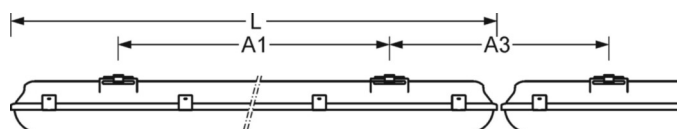

## Механика

цвет корпуса	светло-серый
размеры (LxWxH/DxH)	1600mm x 105mm x 117mm
вес (нетто)	2.41kg
Кабельный ввод KE (X/Y)	800mm/0mm
Вид монтажа	Потолочная одиночная установка, установка отдельных светильников на подвесе, установка на стене, Узел крепления маятниковой рейки на цепи, Установка потолочной монтажной шины

## размеры

L	1600 mm	Длина
B	105 mm	Ширина
H	117 mm	Высота
A1	1000 mm	Расстояние между точками крепежа при одиночной установке
A3	605 mm	Расстояние между точками крепежа между светильниками в световой п
X	800 mm	Расстояние от ввода проводов до середины светильника по оси X (вдо
Y	0 mm	Расстояние от ввода проводов до середины светильника по оси Y (поп