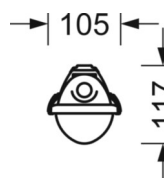

## Механика

цвет корпуса	светло-серый
размеры (LxWxH/DxH)	1600mm x 105mm x 117mm
вес (нетто)	2.41kg
Кабельный ввод KE (X/Y)	800mm/0mm
Вид монтажа	Потолочная одиночная установка, установка отдельных светильников на подвесе, установка на стене, Узел крепления маятниковой рейки на цепи, Установка потолочной монтажной шины

## размеры

L	1600 mm	Длина
B	105 mm	Ширина
H	117 mm	Высота
A1	1000 mm	Расстояние между точками крепежа при одиночной установке
A3	605 mm	Расстояние между точками крепежа между светильниками в световой п
X	800 mm	Расстояние от ввода проводов до середины светильника по оси X (вдо
Y	0 mm	Расстояние от ввода проводов до середины светильника по оси Y (поп